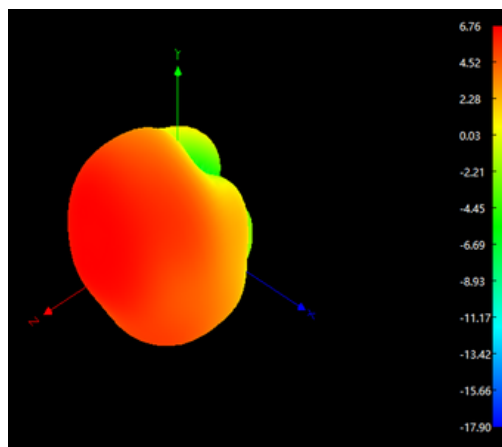

Externí LoRa Helium směrová anténa 7 dBi 868MHz

Rxterní LoRa směrová anténa s ziskem 7 dBi odladěná na EU frekvenci sítě Helium 868MHz. Anténa je **určená pro venkovní použití** a odolává většině povětrnostním vlivům.

Tato **směrová anténa** s ziskem 7 dBi je **vhodná do lokací, kde je nutno vyzařování antény směrovat**. Například, pokud chcete **zacílit na místo**, kde se nachází větší množství hotspotů a přitom **eliminovat zbytečné vyzařování** do míst, kde se hotspoty nenachází. Dále je vhodné tuto anténu použít, pokud se hotspot nachází na úpatí hory a vyzařování směrem do překážky by bylo kontraproduktivní.

Technické specifikace

Frekvence	858-878Mhz
Zisk	7 dBi
Typ	Směrová anténa
Rozměr (SxVxH)	178 x 208 x 45mm
Horizontální vyzařovací úhel	≈180°
Vertikální vyzařovací úhel	≈45°
Pracovní rozsah teplot	-40°C~+85°C
Druh polarizace	Lineární
V.S.W.R	≤1.5
Maximální výkon	50 w
Impedance	50Ω
Konektor	N-Type male
Ochrana proti blesku	DC uzemnění
Váha	300 g
Materiál	Plast
Barva	Bílá
Odolnost vůči větru	až 60m/s
Montážní kit součástí	ano
Dovozce / výrobce	iSwap.cz s.r.o / Yetnorson Antenna Co., Limited